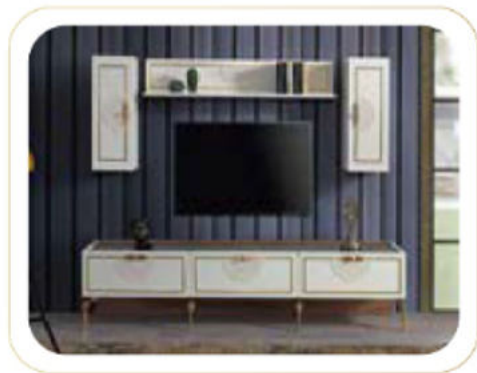

IPEK 2104

Diningroom

	g/w	y/h	d/d
Console	190	86	44
Mirror	50	81	3
Table (kapak 160)	200	78	90
Top Middle Shelf	120	24	20
Top Near Block	25	70	25
Bottom TV	190	47	45