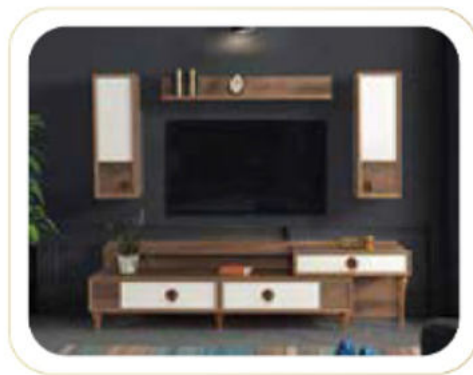

ZERAFET 2010

Diningroom

	q/w	y/h	d/d
Console	209	79	47
Mirror	65	65	3
Table (kapak 160)	202	78	92
Top Middle Shelf	130	18	21
Top Near Block	30	90	29
Bottom TV	221	59	49