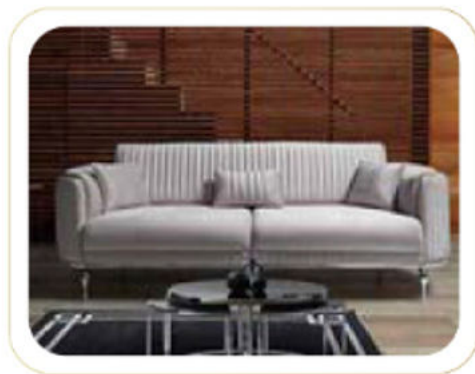

2151 PRESTIJ

Sofa Set
3+3+1+1

	g/w	y/h	d/d
Three Seater	234	84	98
Bergere	94	87	84