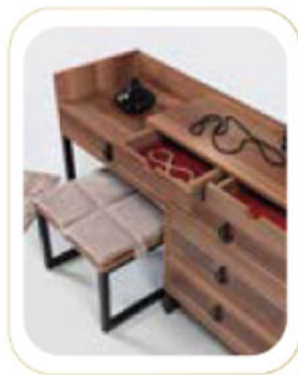

1907 SÖGÜT

Bedroom

	g/w	y/h	d/d
Wardrobe	255	216	61
Dresser	129	84	45
Mirror	93	80	3
Night Stand	68	43	45
Bedstead	174	120	240