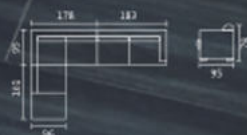

Entered  
into the  
room every  
day as if  
his gentle  
soul

S6003\*  
232\*95\*90cm

**S6005\***  
 : 361\*256\*95cm  
**C22#**  
 : 70\*70\*40cm  
**6012#**  
 : 71\*79\*88cm

**S6006\***  
: 375 \* 285 \* 103cm  
: C301#  
: 89\*40cm  
: 59\*50cm

**S6008\***

257\*193\*75cm  
 6012#  
 71\*79\*88cm

**S6009\***

- : 359 \*170\*100cm
- : **C1937#**
- : 130\*72\*42cm
- : **D1937#**
- : 200\*43\*47cm

**S6018\***  
: 383\*193\*96cm  
**C301\***  
: 89\*40cm  
: 59\*50cm