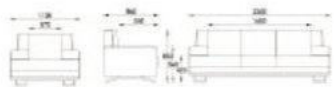

608-T01 2620Wx2150Dx750H
608-C02 3200Wx460Dx2000H

OFFICE!

603-T01 2350Wx1900Dx750H
603-C01 2800Wx400Dx2000H

MODEL/ 603-T01
SIZE/ 2330Wx1900Dx750H

MODEL/ 603-TC01
SIZE/ 2800Wx4000x2000H

MODEL/ 175
SIZE/ 1135Wx860Dx850H (单人)
SIZE/ 2205Wx860Dx850H (三人)